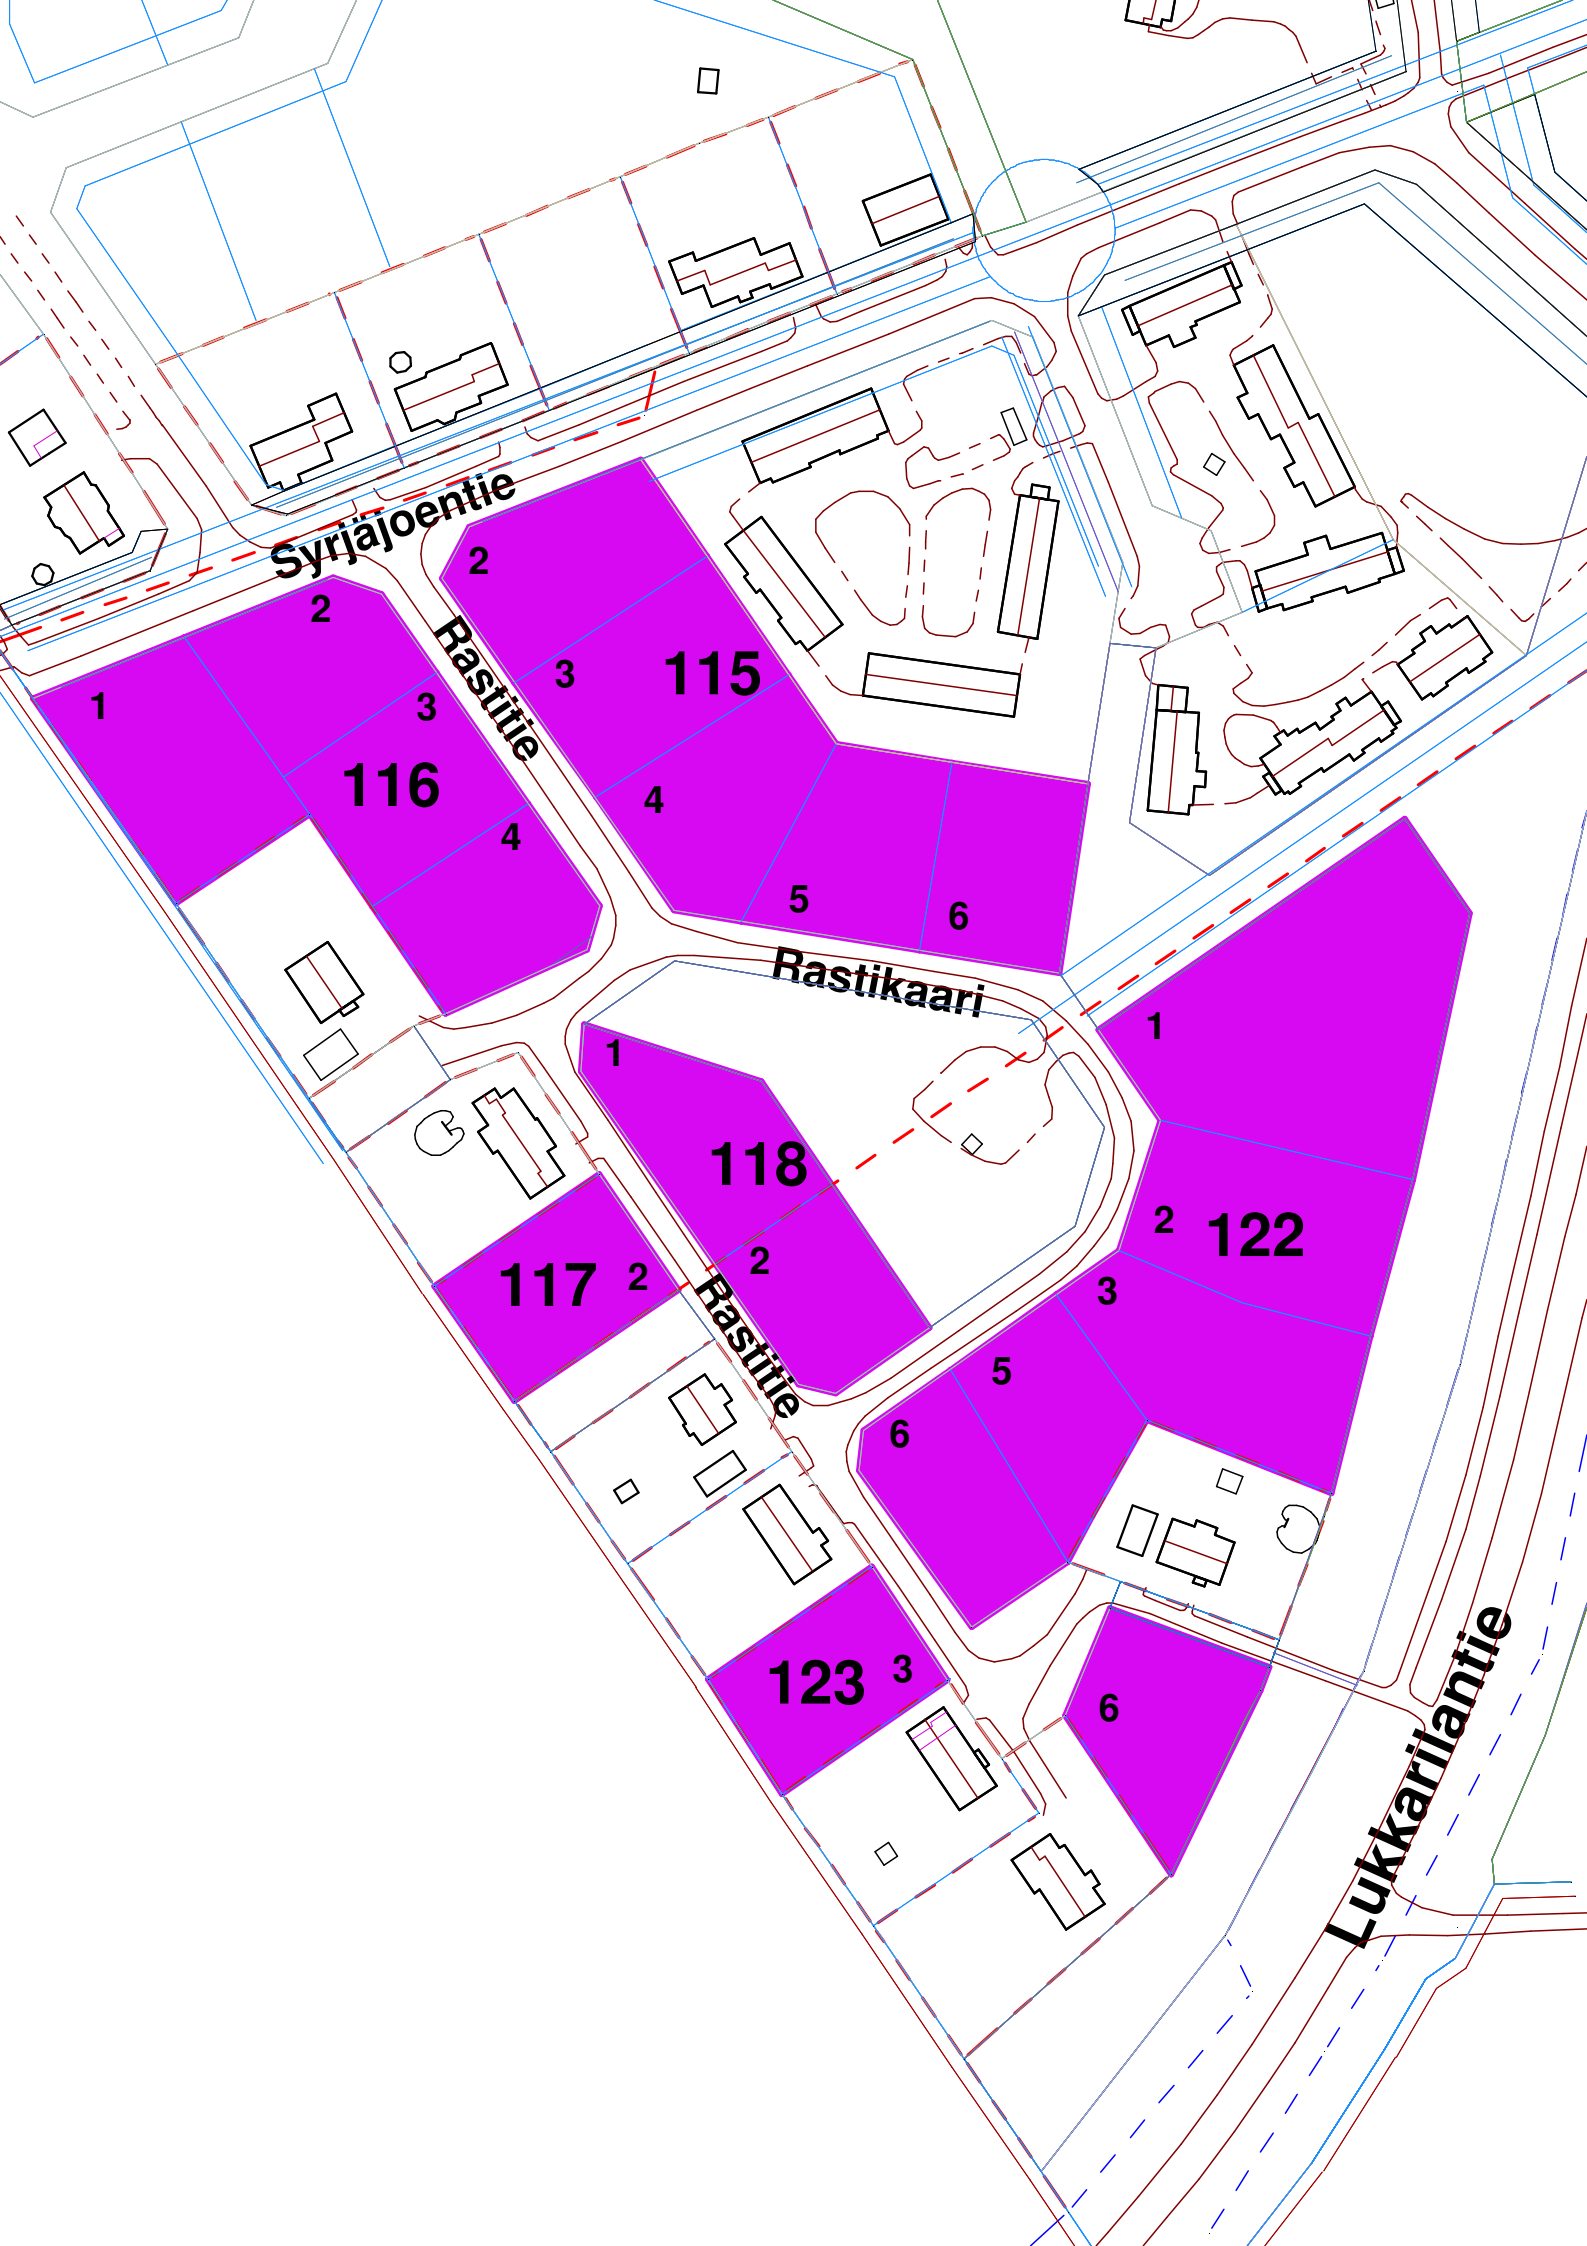

SYRJÄJOKI

Töllinranta

Varpanen

112.6

Saarenlahti

Ulmansaari

Syrjälampi

Syrjälampi

Silmä-lampi

Syrjäjoki

Rauhala

Syrjäjoentie

Rastitie

Rastikaari

Rastitie

Lukkarilantie

116

1 2 3 4

115

2 3 4 5 6

117

1 2

118

1 2